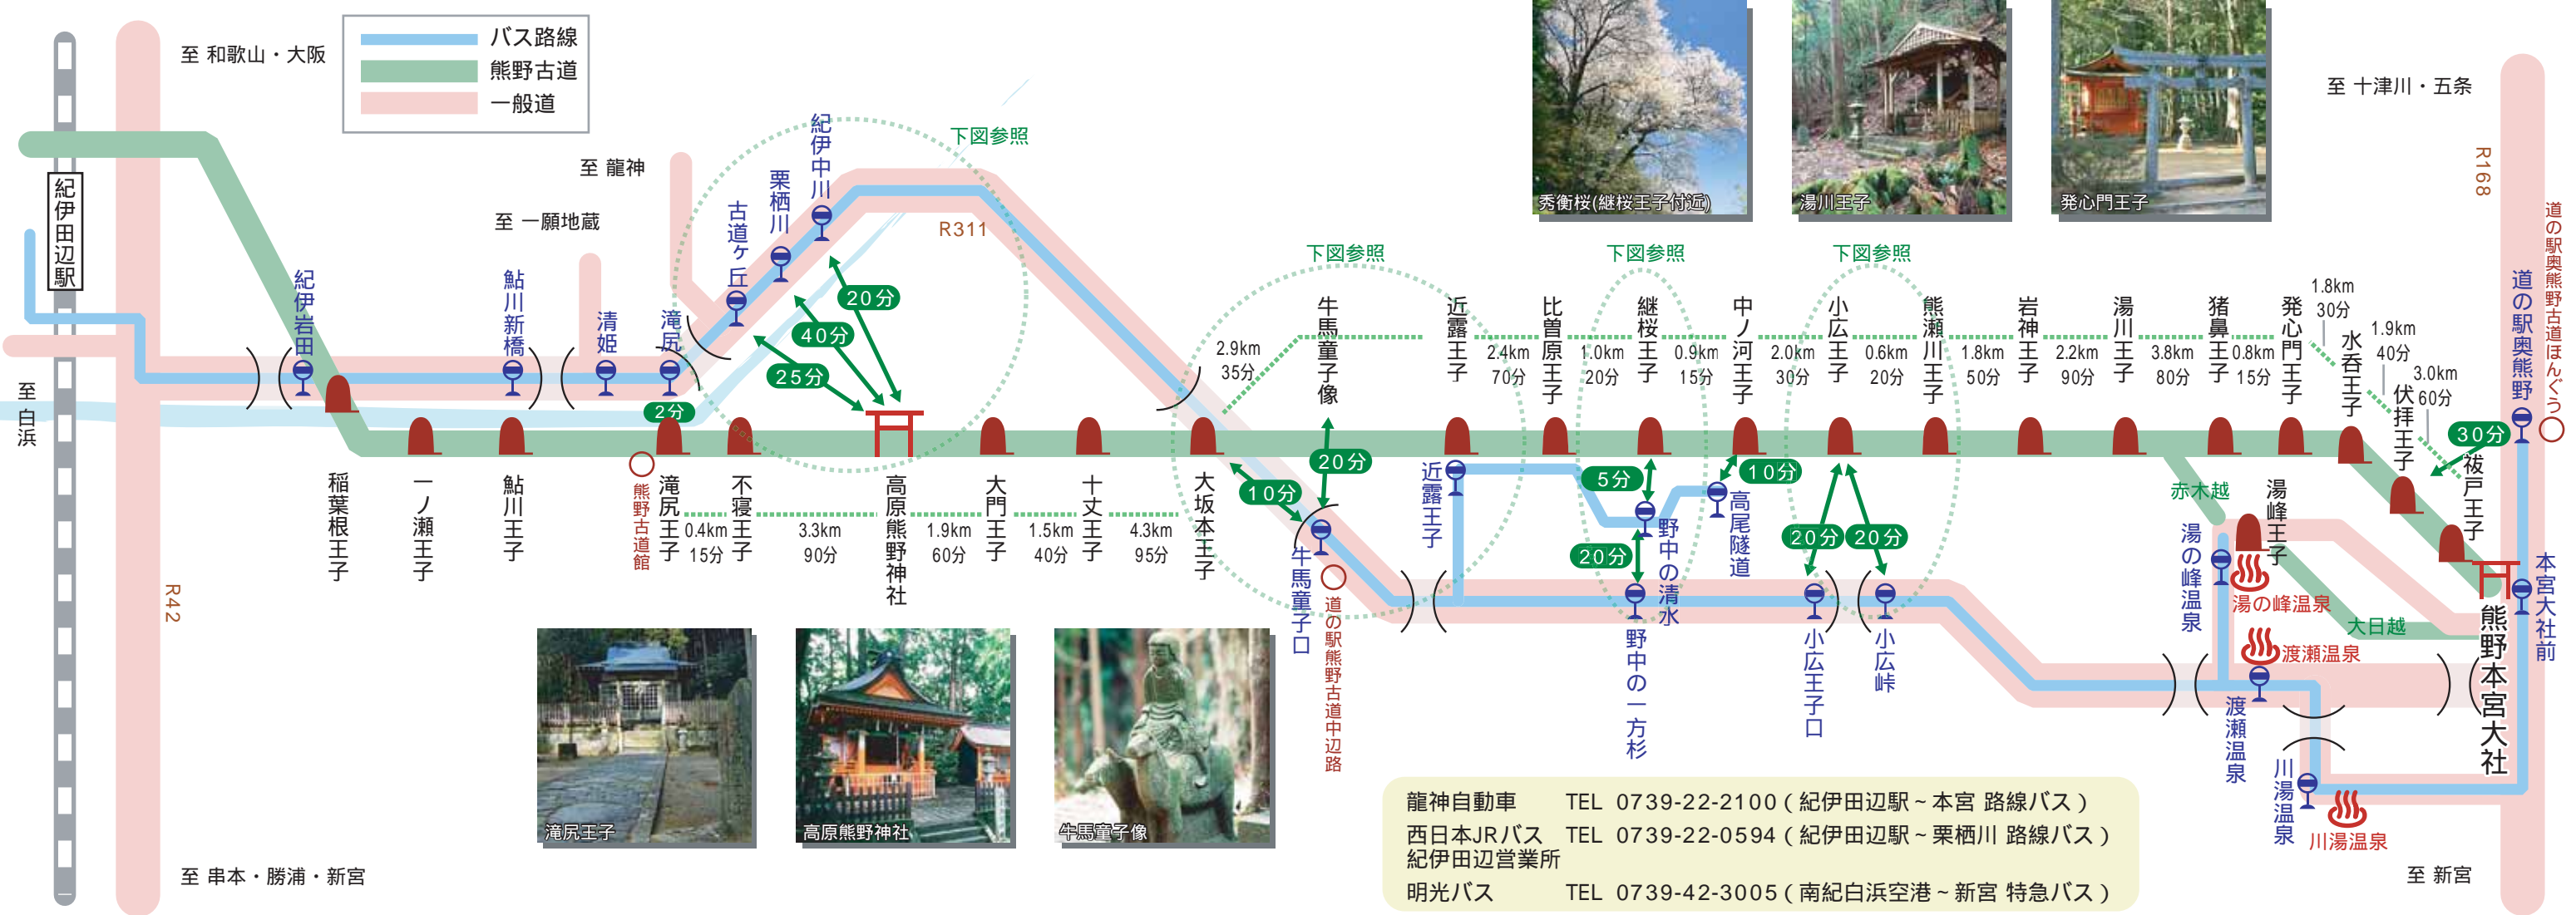

熊野古道 沿線案内

中辺路町観光協会

TEL0739-64-1470

〒646-1421 和歌山県田辺市中辺路町栗栖川1222 (熊野古道館内)

田辺市中辺路行政局 産業建設課

TEL0739-64-0500

〒646-1421 和歌山県田辺市中辺路町栗栖川396-1

本宮町観光協会

TEL0735-42-0735

〒647-1792 和歌山県田辺市本宮町本宮

龍神自動車 TEL 0739-22-2100 (紀伊田辺駅～本宮 路線バス)
 西日本JRバス TEL 0739-22-0594 (紀伊田辺駅～栗栖川 路線バス)
 紀伊田辺営業所
 明光バス TEL 0739-42-3005 (南紀白浜空港～新宮 特急バス)